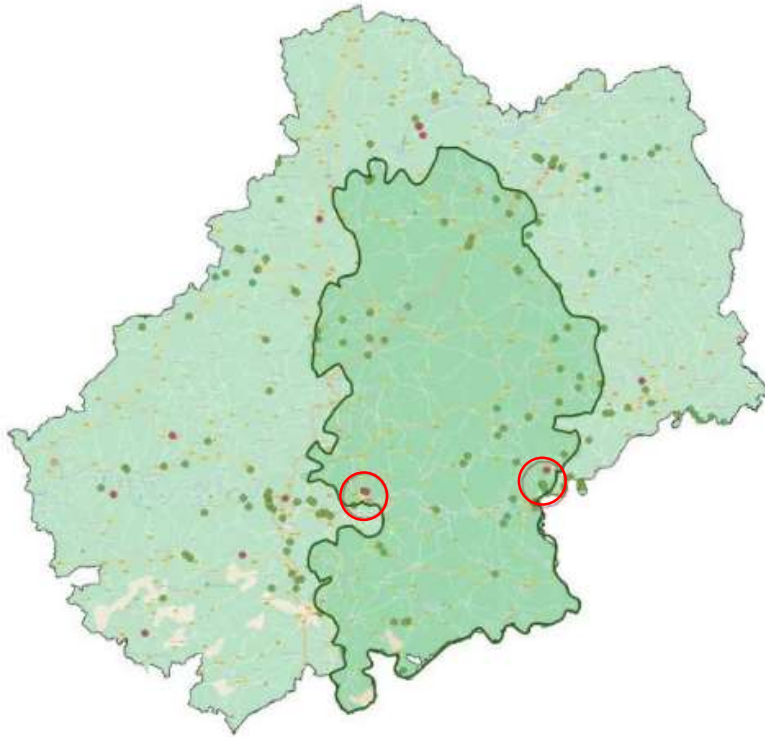

- Visite préalable site + mise en // avec corridors avec Dpt + PNRCQ
- Lien avec association COHAB
- Contact mairies + propriétaires

appels à témoignages ++