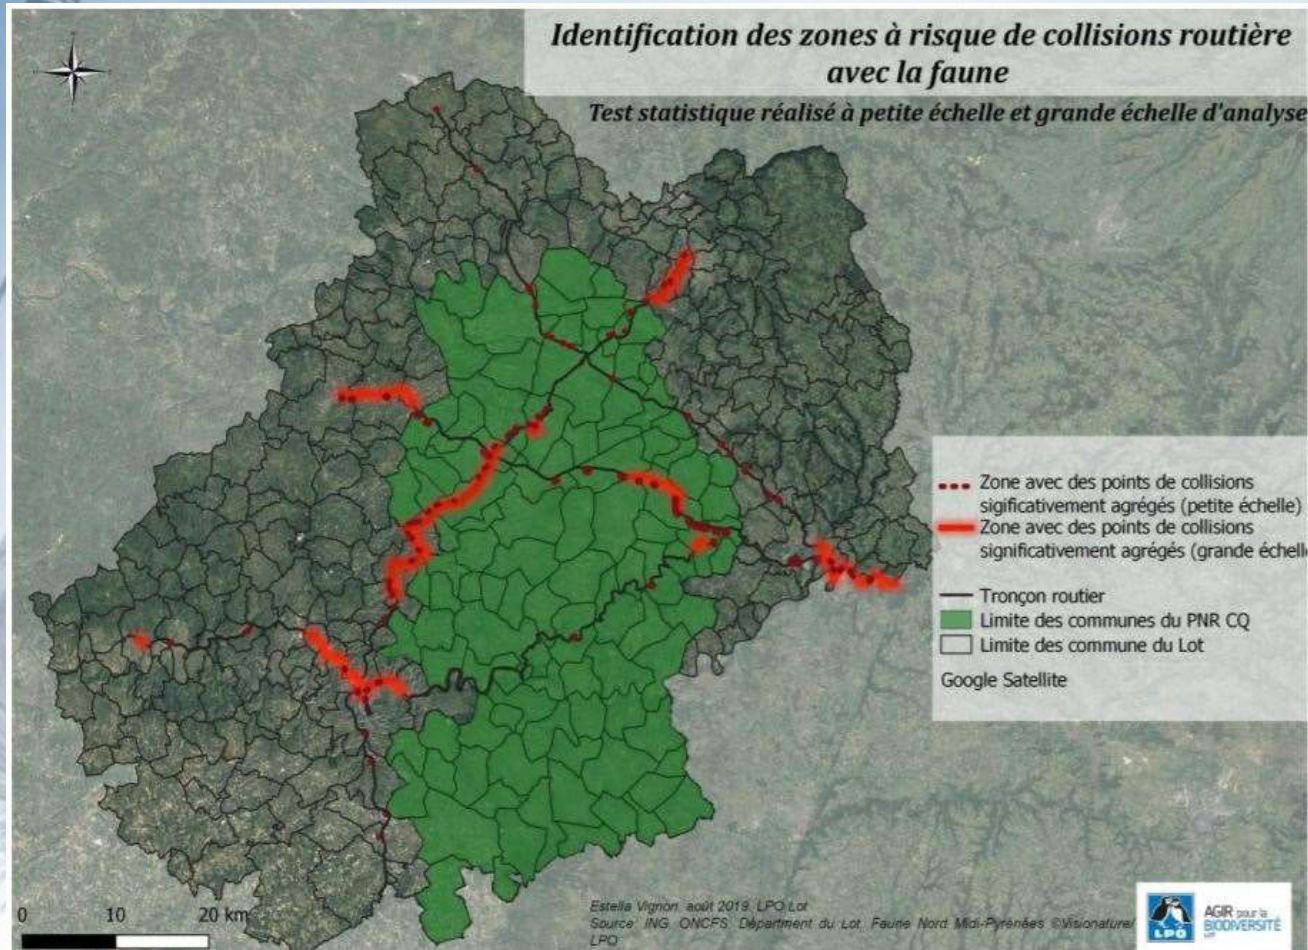

Cartographie des zones à risque de collisions routières pour la faune sauvage

Collecte données partenaires

- -LPO
- -OFB
- -Dpt

Données non exploitables
ASF

Données non fournies
Fédération chasse